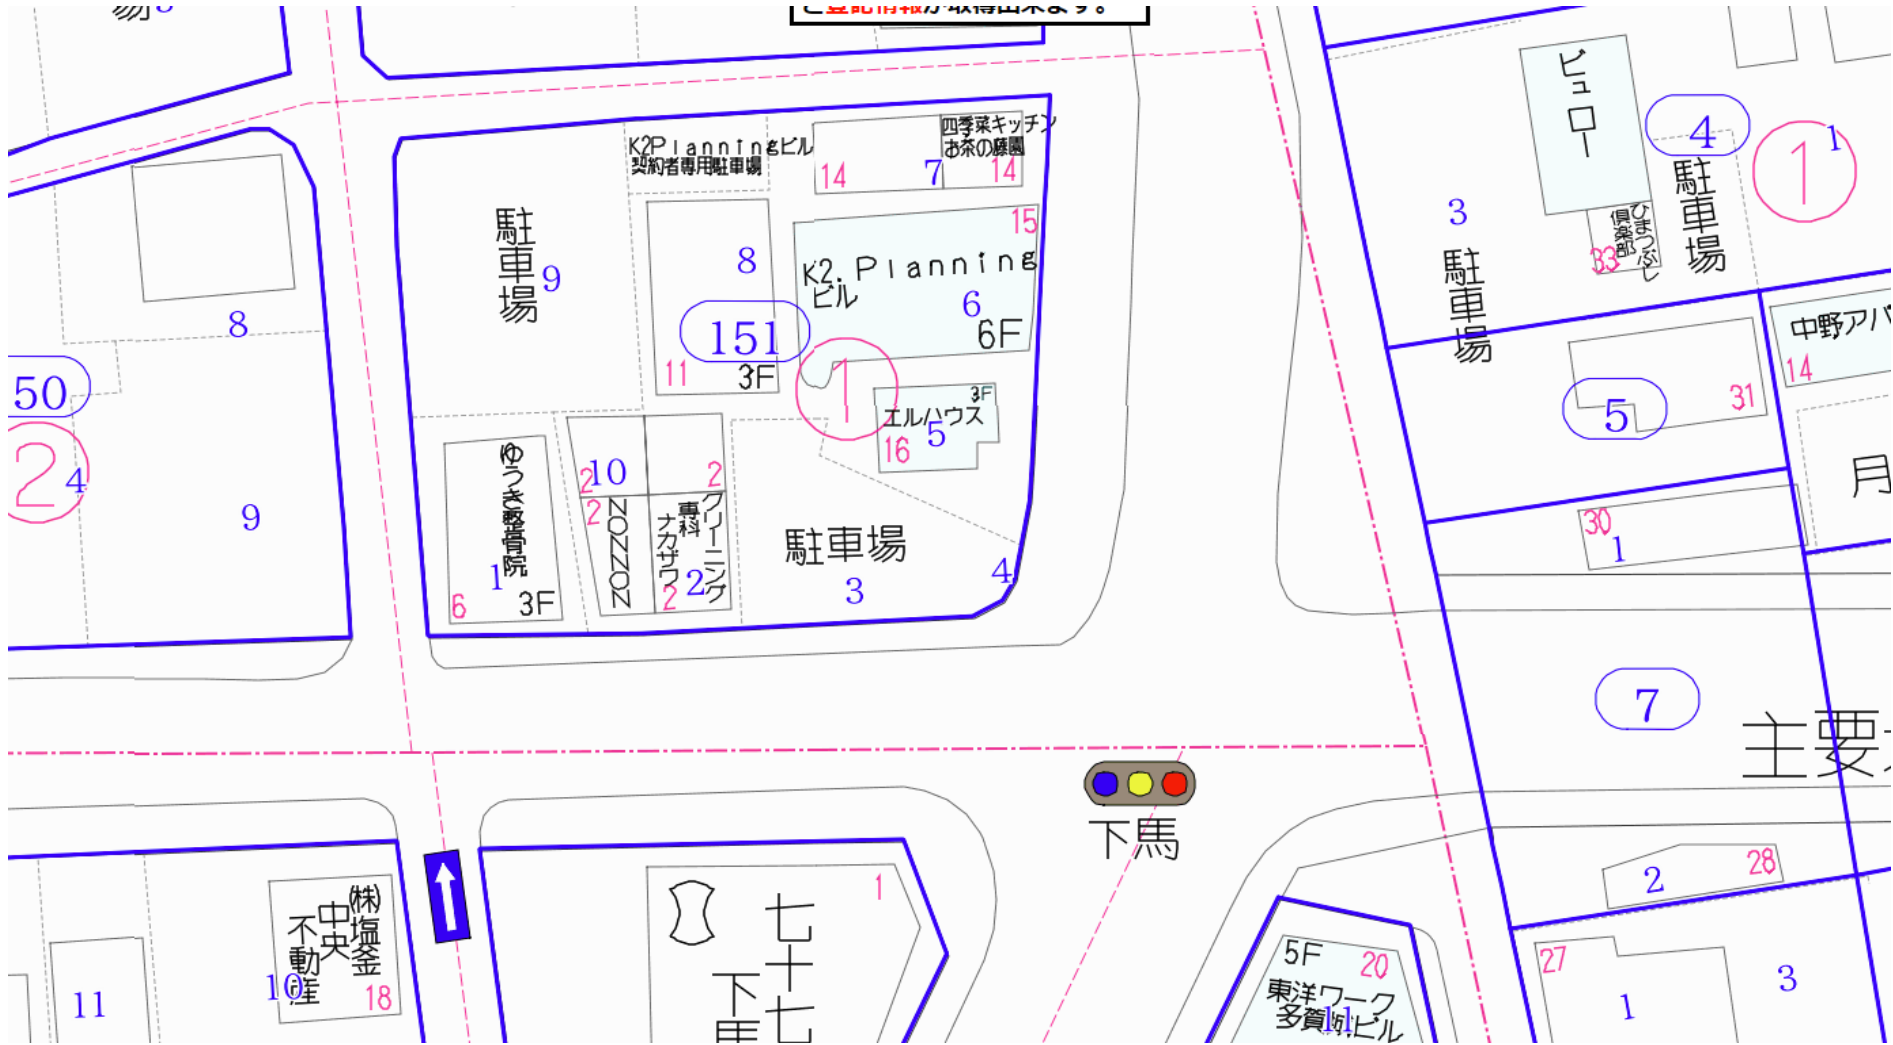

多賀城市下馬2丁目1-15

多賀城市下馬2丁目1-15