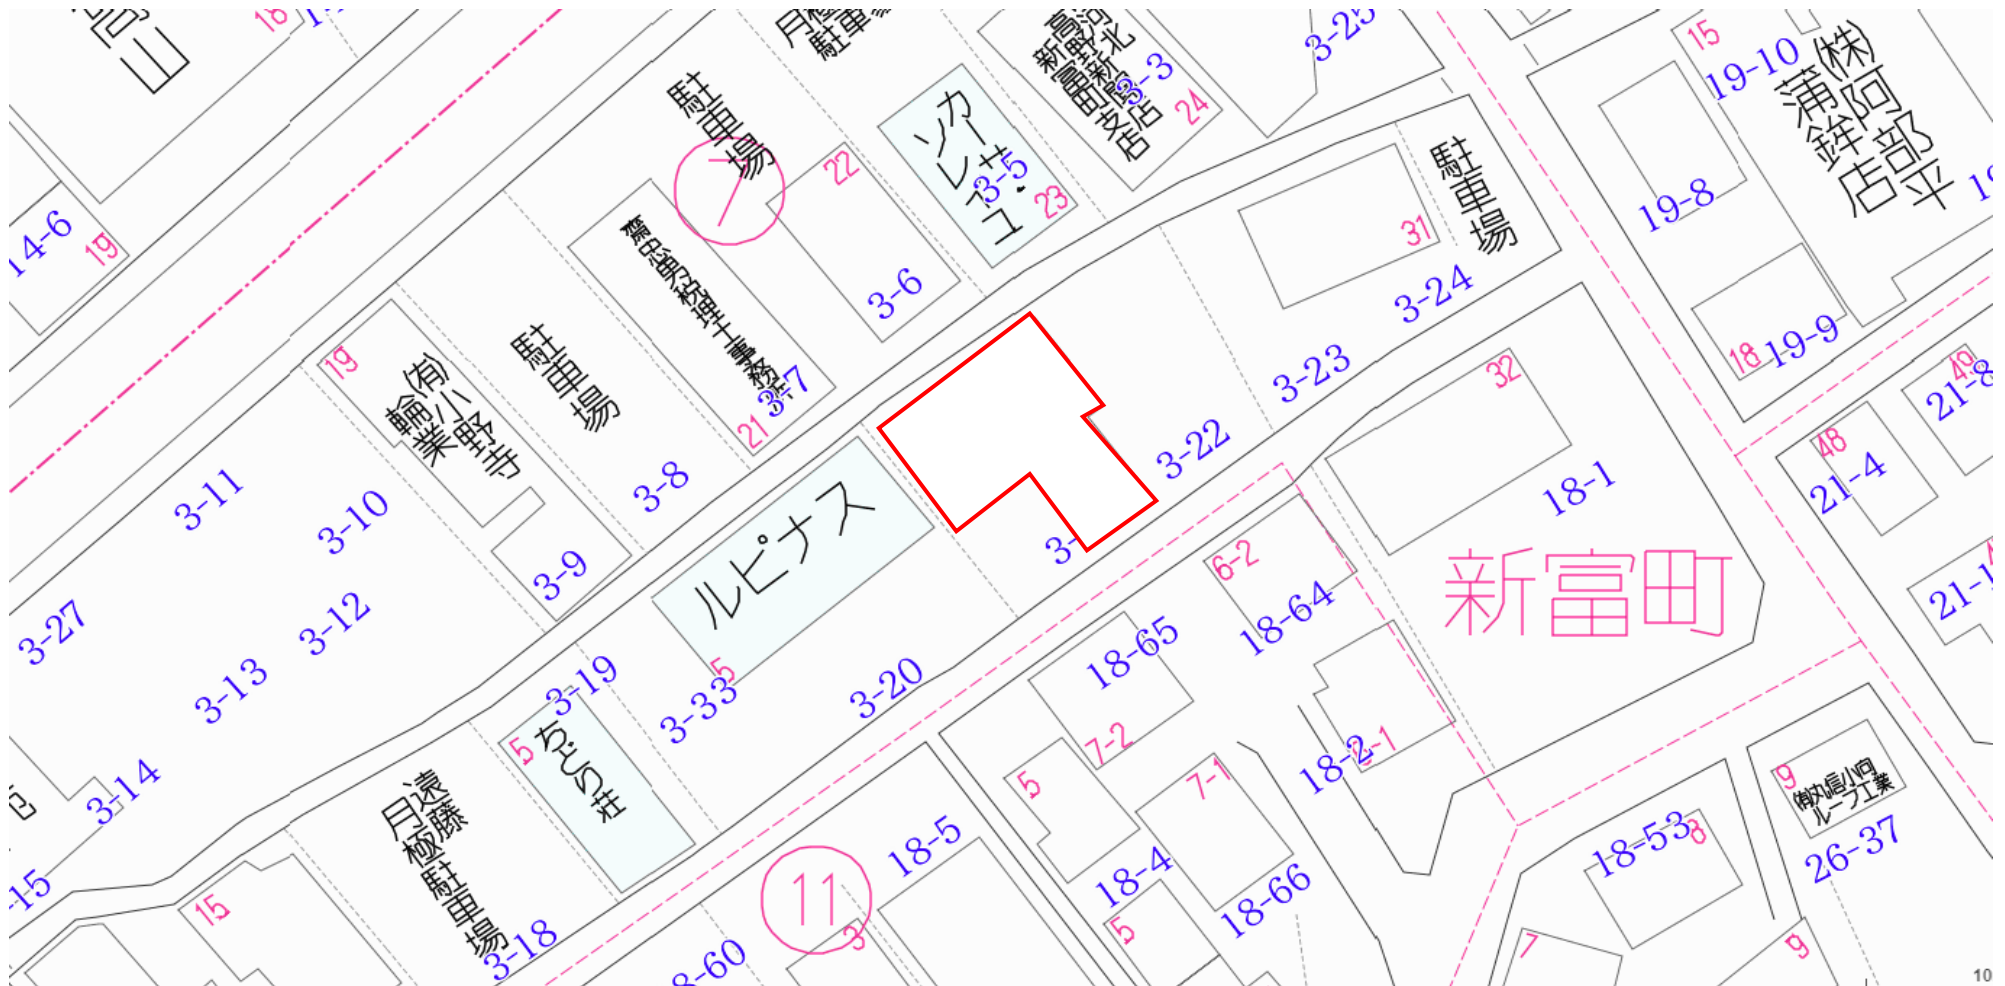

塩竈市新富町7-30

# 塩竈市新富町7-30