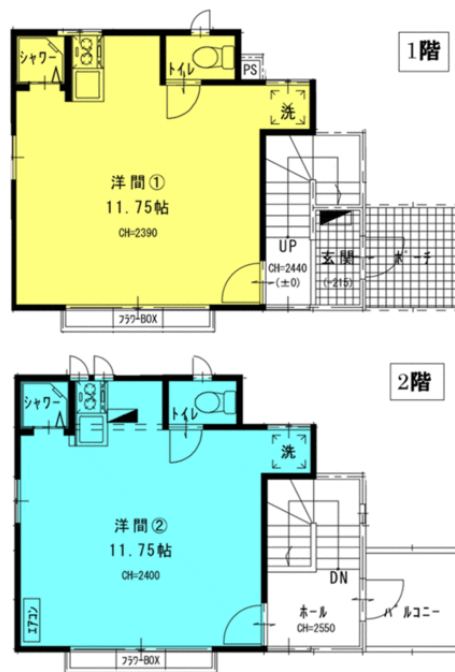

貸店舗(一括)

下馬駅

塩竈市南錦町

専有面積
46.36㎡

築年月
1996年03月

引渡し
相談

個人サロン、シェアオフィス歓迎
内見ご案内いたします♪

チェックポイント！

主要採光面：東向き、シャワールーム、室内洗濯機置場、プロパンガス、エアコン

物件種目	貸店舗(一括)
最寄駅	下馬
賃料	9.80万円
貸借条件	礼金1ヶ月 敷金1ヶ月 保証金2ヶ月

物件所在地	宮城県塩竈市南錦町		
交通	J R 仙石線 下馬 徒歩5分		
建物	建物名	塩竈市南錦町	
	構造・規模	木造 2階建	
	使用部分積	46.36㎡	間取タイプ
	間取内訳		
築年月	1996年03月	契約期間	2年
管理費等			
土地面積	59.05㎡	用途地域	
駐車場	有 無料 空き1台		
現況	空	引渡日	相談
接道状況 (角地・間口)	南 東		
設備	シャワールーム、室内洗濯機置場、プロパンガス、エアコン		
備考	1F、2F間取同タイプ 更新料：新賃料1ヶ月 賃貸保証：加入要 保証会社：全保連 初回保証料月額賃料の100% 駐車場備考：軽自動車のみ1台 利用駅1：J R 東北本線 塩釜 徒歩10分		